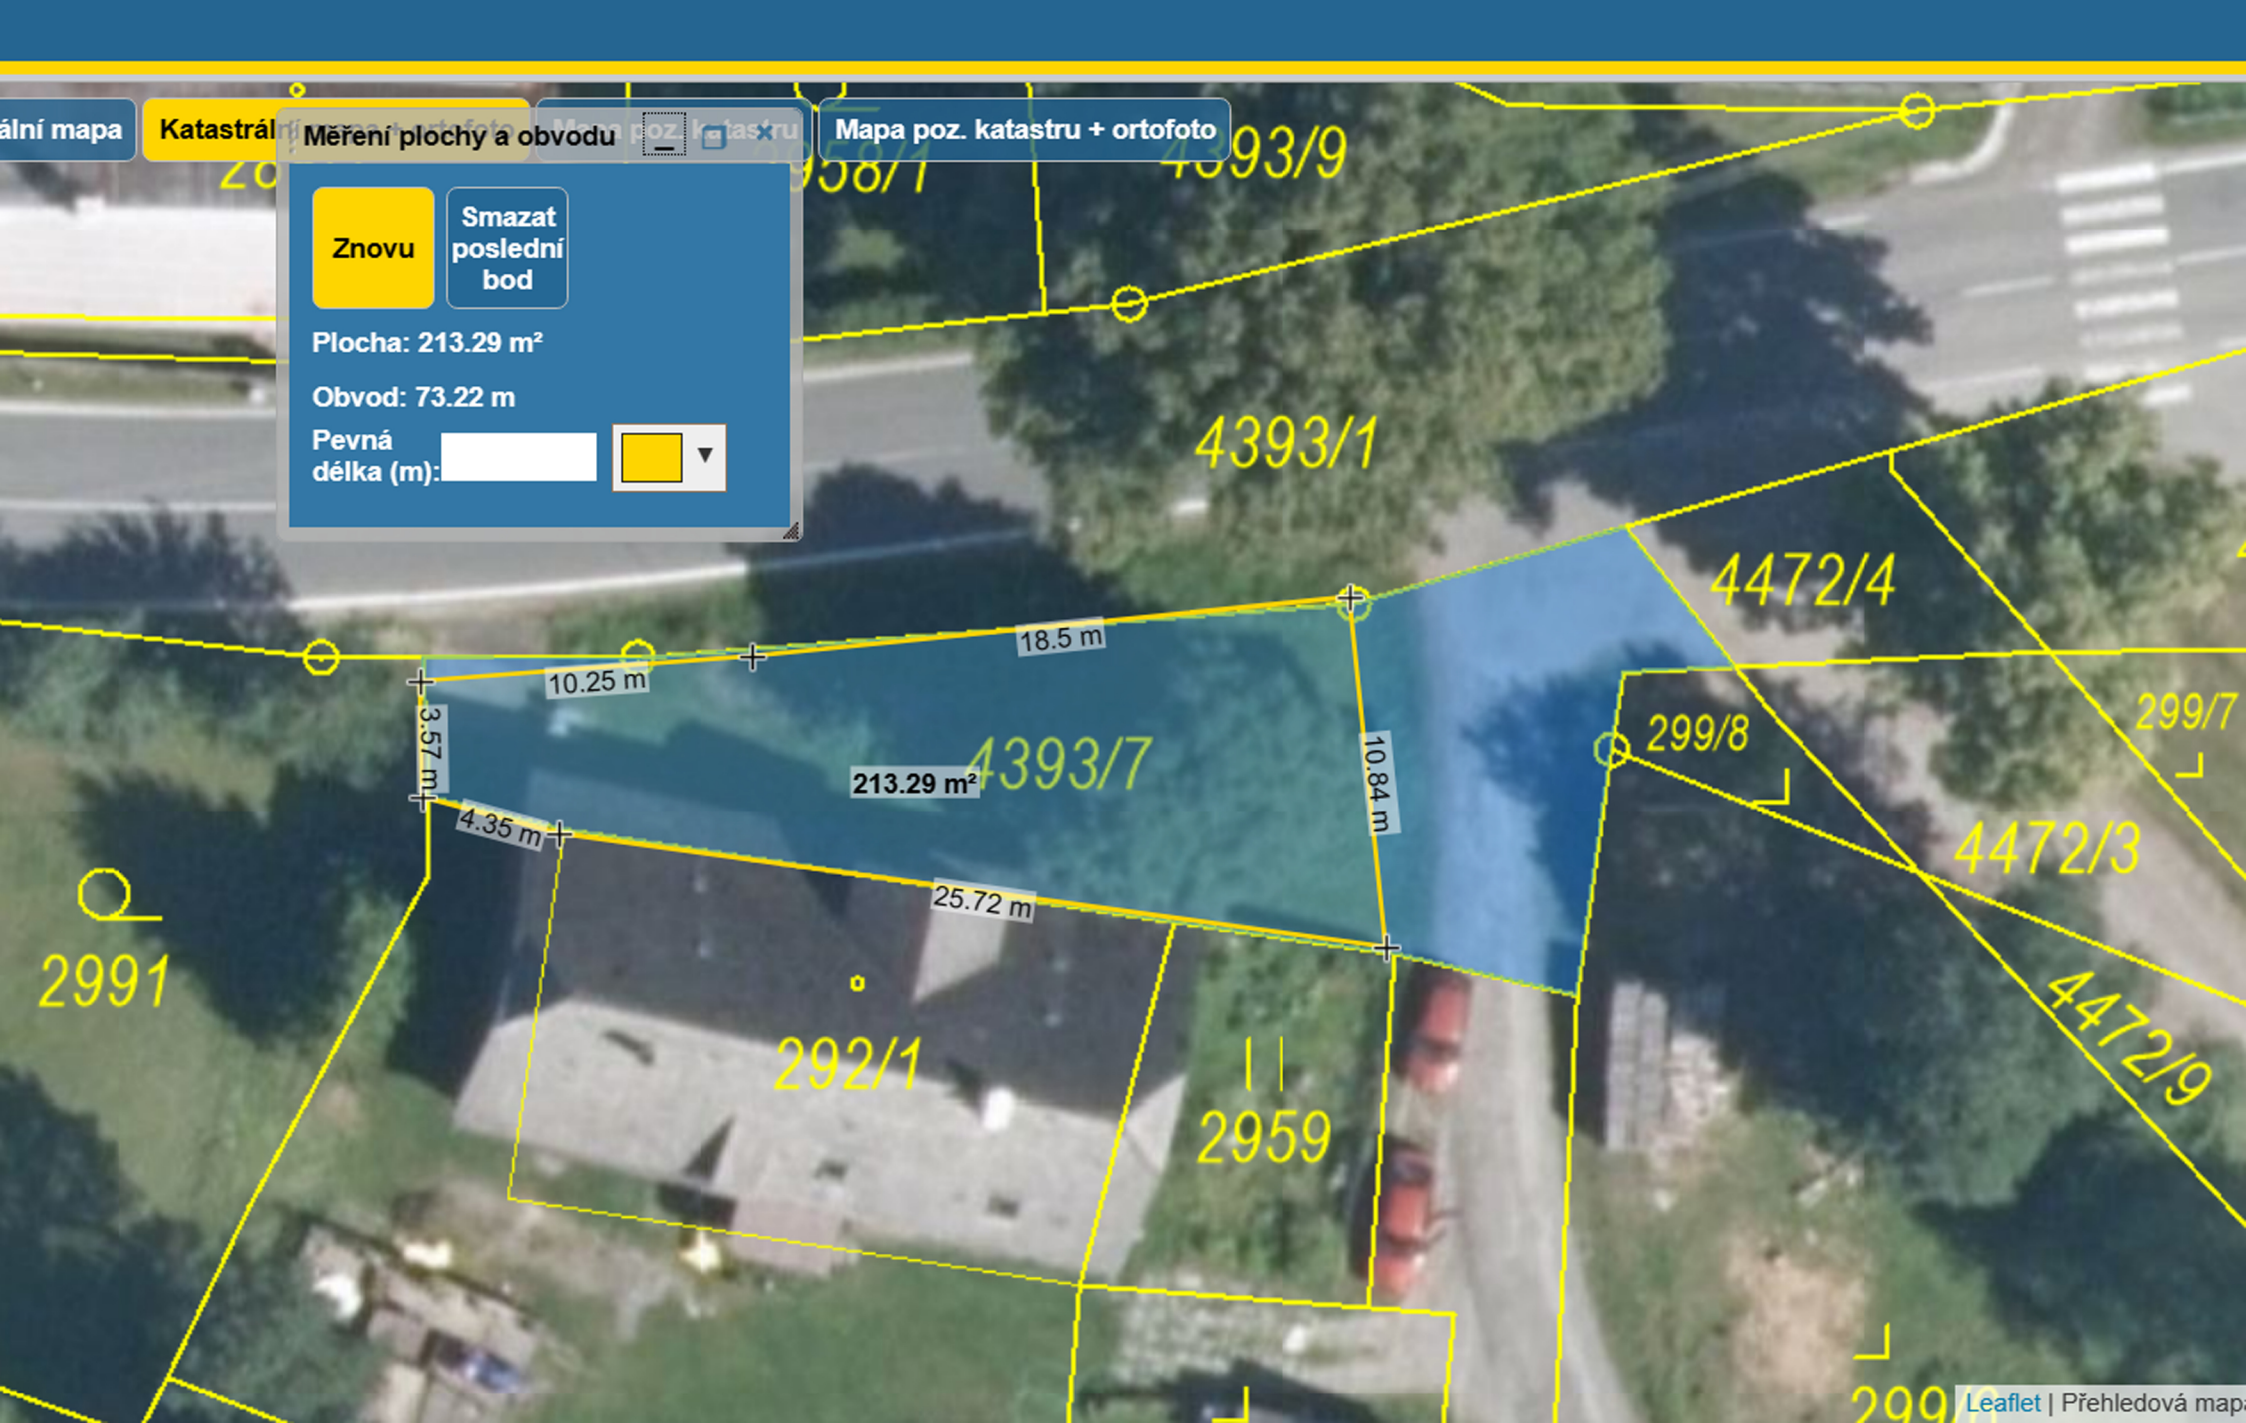

ál ní mapa

Katastrál

Měření plochy a obvodu

Mapa poz. katastru + ortofoto

Znovu

Smazat
poslední
bod

Plocha: 213.29 m²

Obvod: 73.22 m

Pevná

délka (m):

299

Leaflet | Přehledová mapa