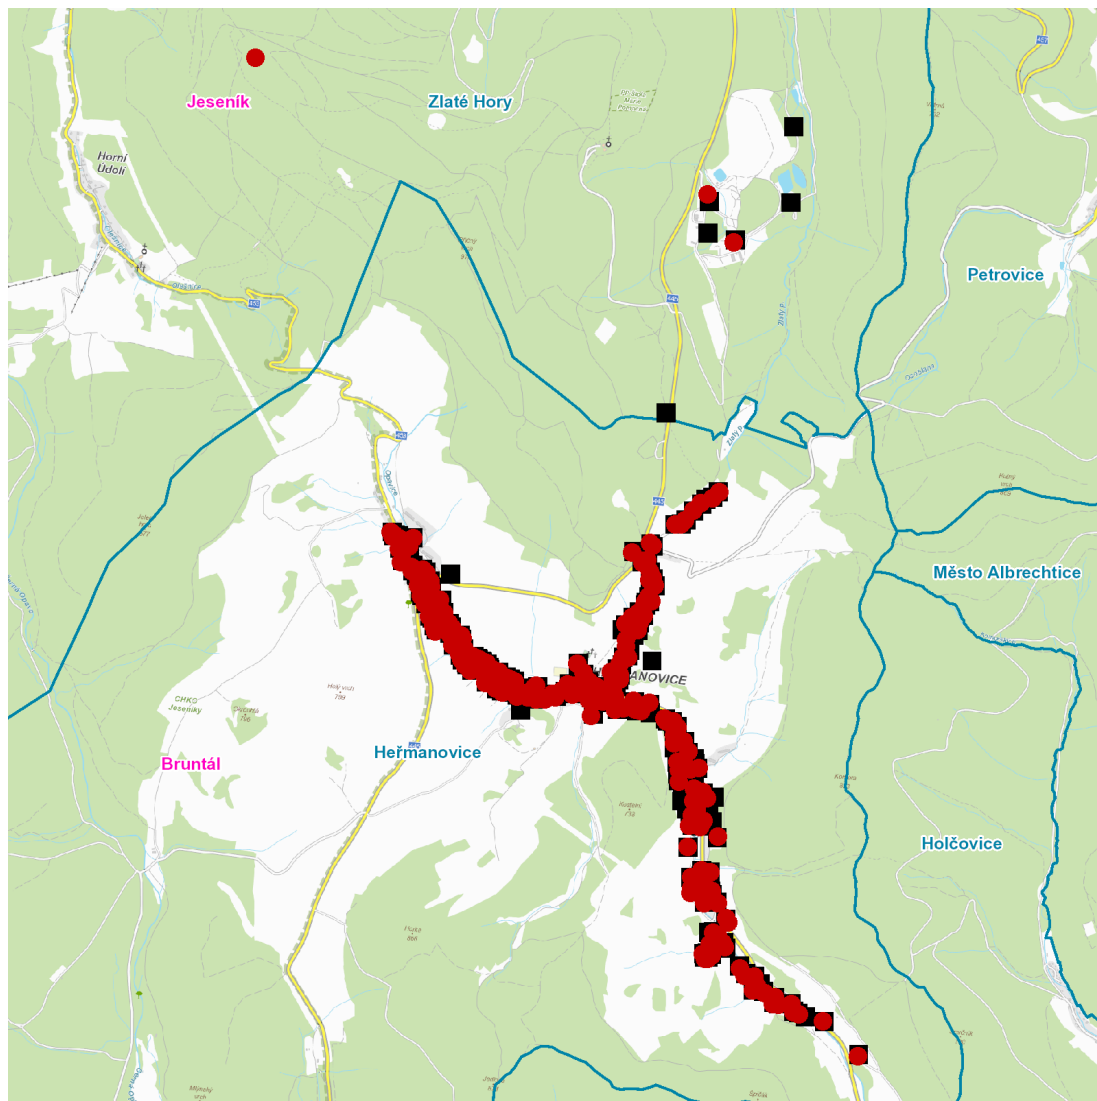

dne **25. 4. 2023** od **8:00** do **17:00** hodin

Plánovaná odstávka zahrnuje tyto lokality:**Heřmanovice (okres Bruntál)**

č. p. 1, 3, 7, 10, 14, 16, 18, 23, 35, 37, 41, 42, 45, 48, 49, 50, 52, 62, 64, 68, 72, 73, 77, 80, 85, 87, 88, 90, 91, 92, 93, 99, 103, 104, 105, 106, 110, 111, 113, 115, 118, 119, 120, 122, 123, 131, 132, 135-139, 145, 147, 152, 154-158, 160, 161, 186, 187, 188, 189, 197, 203-207, 209, 211, 212, 216, 217, 224, 227-233, 236, 239, 241, 248, 255, 256, 258, 259, 263, 267, 270, 271, 278, 281, 283, 286, 290, 297, 302, 303, 304, 309, 319, 320, 325, 329, 330, 331, 335, 336, 344, 345, 347, 348, 350, 352, 358, 364, 367, 368, 370, 372, 374, 375, 380, 383, 384, 385, 387, 390, 394, 395, 400, 403, 405, 407, 415, 416, 419, 421, 422, 424, 426, 430, 431, 437, 440, 441, 444, 445, 446, 448, 454, 457, 458, 459, 460, 462, 463, 468-473, 475, 476, 478-486, 500-522, 524, 526, 527, 530, 532, 534, 535, 536, 538, 539, 540, 542

dne 25. 4. 2023 od 8:00 do 17:00 hodin**Orientační mapový podklad odstávkou dotčených lokalit****VYSVĚTLIVKY**

- – adresy dotčené odstávkou elektřiny
- – místa připojení k elektrické síti dotčená odstávkou